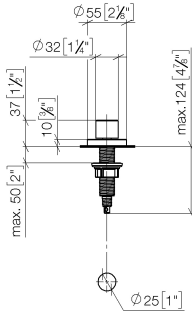

Commande de vidage individuelle manuelle Commande manuelle -  
Champagne brossé (Or 22cts)

ELIO

10 710 970

- commande pour un bac
- avec adaptateur pour câble Bowden

S'adapte aux gammes suivantes: ELIO, ENO, MEM, META SQUARE, SYNC, TARA et TARA ULTRA

S'adapte aux gammes suivantes : ELIO, MEM, TARA, TARA ULTRA, META SQUARE

	Champagne brossé (Or 22cts)	10 710 970-46
	Chrome	10 710 970-00
	Platine brossé	10 710 970-06
	Platine	10 710 970-08
	Laiton (Or 23cts)	10 710 970-09
	Dark Chrome	10 710 970-19
	Laiton brossé (Or 23cts)	10 710 970-28
	Noir mat	10 710 970-33
	Champagne (Or 22cts)	10 710 970-47
	Chrome brossé	10 710 970-93
	Dark Platinum brossé	10 710 970-99

Commande de vidage individuelle manuelle Commande manuelle -  
Champagne brossé (Or 22cts)

ELIO

10 710 970  
mm [inches]

Commande de vidage individuelle manuelle Commande manuelle -  
Champagne brossé (Or 22cts)

ELIO

10 710 970

Les pièces pour les  
autres finitions  
peuvent être  
trouvées ici : Chrome

Liste des pièces de rechange

N°	Article Numéro	Désignation	Fréquence de montage	Délai de livraison
1	09 20 97 030-46	poignée	1	60
2	90 12 12 002 00 90	douille d'enclenchement	1	2
3	09 27 87 006-46	rosace	1	30
4	90 14 10 043 00 90	joint	1	2
5	09 14 10 042 90	joint	1	2
6	09 29 06 087-46	tige	1	-
La pièce de rechange ne peut plus être commandée, veuillez commander l'article de remplacement				
7	04 30 01 029 00 90	adaptateur	1	2
8	09 24 03 175 90	adaptateur	1	2
9	09 11 10 073-07	raccord	1	30
10	09 11 10 074-07	raccord	1	30
11	09 11 10 079-07	raccord	1	30
12	09 30 11 087 90	rondelle	1	2
13	09 23 30 024-07	écrou	1	30